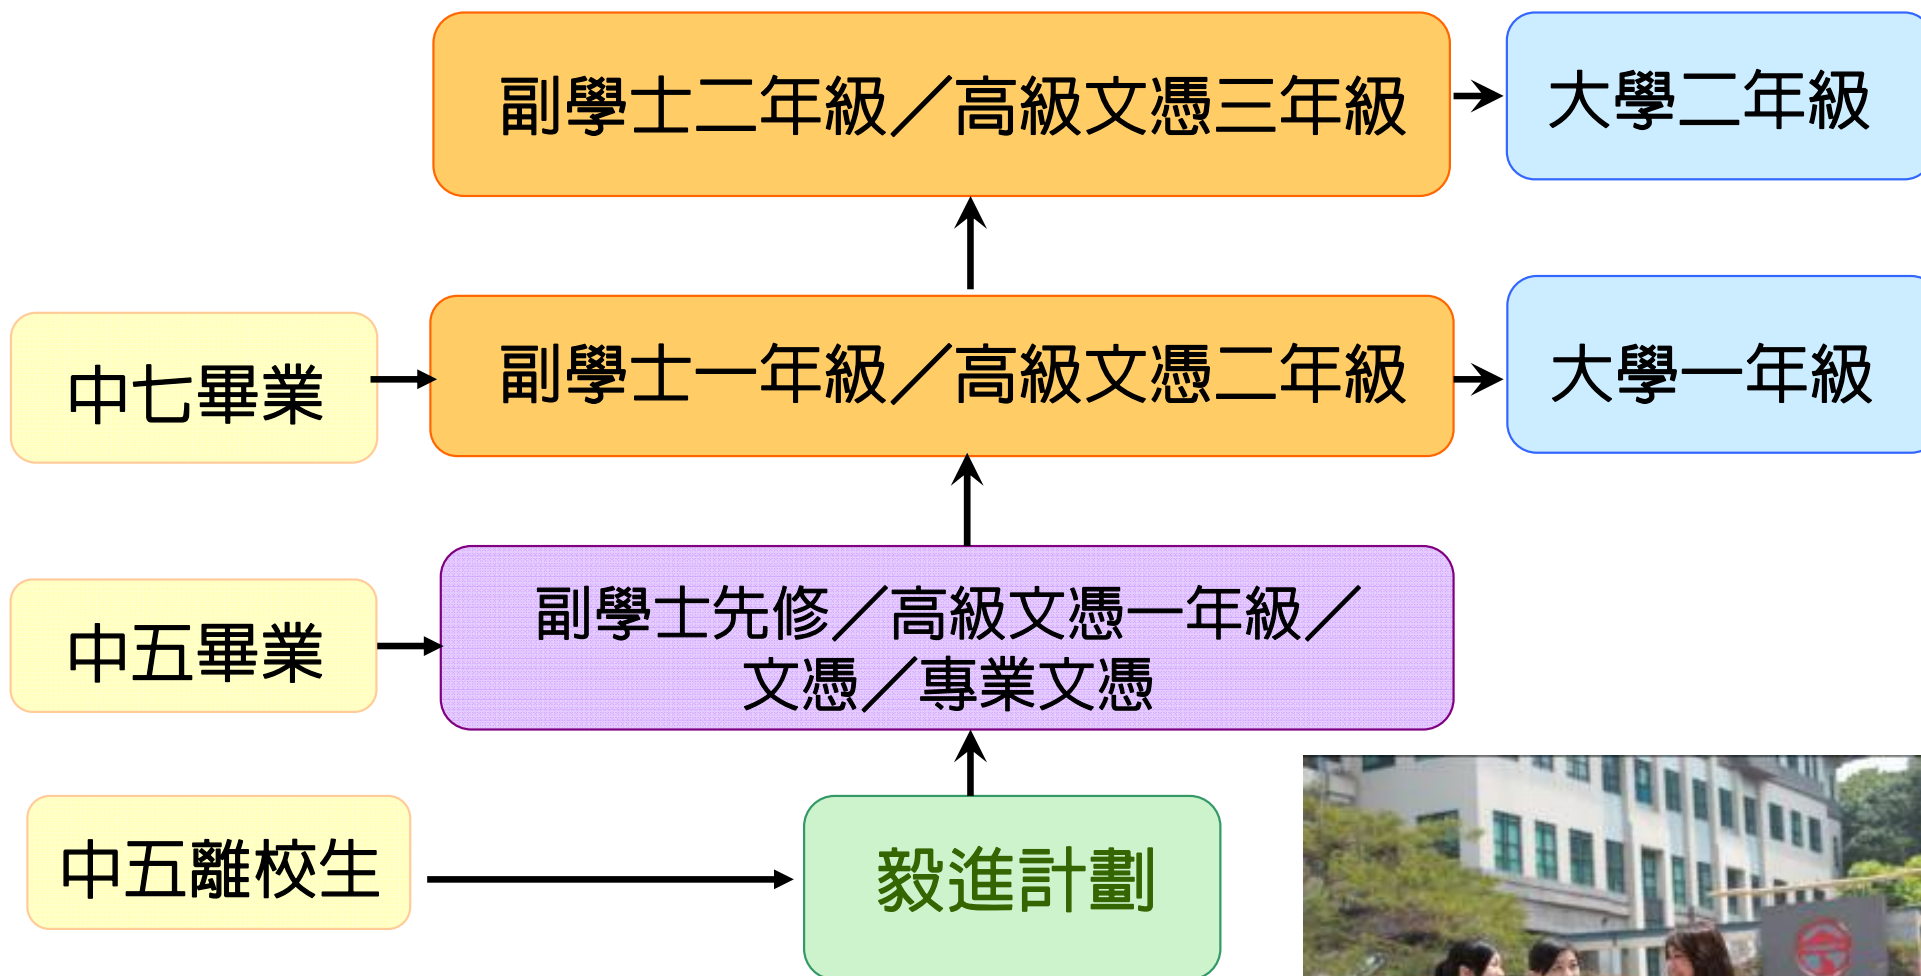

Associate Degree Programmes 副學士學位課程

Higher Diploma Programmes 高級文憑課程

Pre-Associate Degree Programme 副學士學位先修課程

Diploma Programmes 文憑課程

Project Yi Jin 毅進計劃

晉升階梯

- 本地大學
- 海外大學
- 銜接學位

入學要求〈只須符合其中一項〉

	毅進 計劃	副學士 先修	文憑／高級文憑 一年級	專業 文憑	副學士／高級文憑 二及三年級
1	中五 離校生		會考5科合格，包括 中文及英文		會考5科合格 〈包括中文及英文〉 + 1科AL或2科AS 科目合格
2	---		成功修畢毅進計劃		成功修畢副學士先修 或文憑課程
3			於申請入學同年 之9月1日已滿21歲		於申請入學同年 之9月1日已滿23歲
4			經學院評審的其他同等學歷		

課程簡介

	毅進 計劃	副學士 先修	高級文憑 一年級/ 文憑	副學士/ 高級文憑 二及三年級	專業 文憑
修讀模式	全日制			兼讀制	
修讀年期	一年	一年 兩學期	一年 兩學期	二年 四學期	一年至 一年半
學費 (每學期)	\$29,500	\$19,000	\$17,500	\$25,000 (AD) \$21,900 (HD)	\$15,000 - \$20,000
上課地點 (可選擇)	屯門嶺南大學、屯門教育中心、尖沙咀教育中心、北角教育中心				